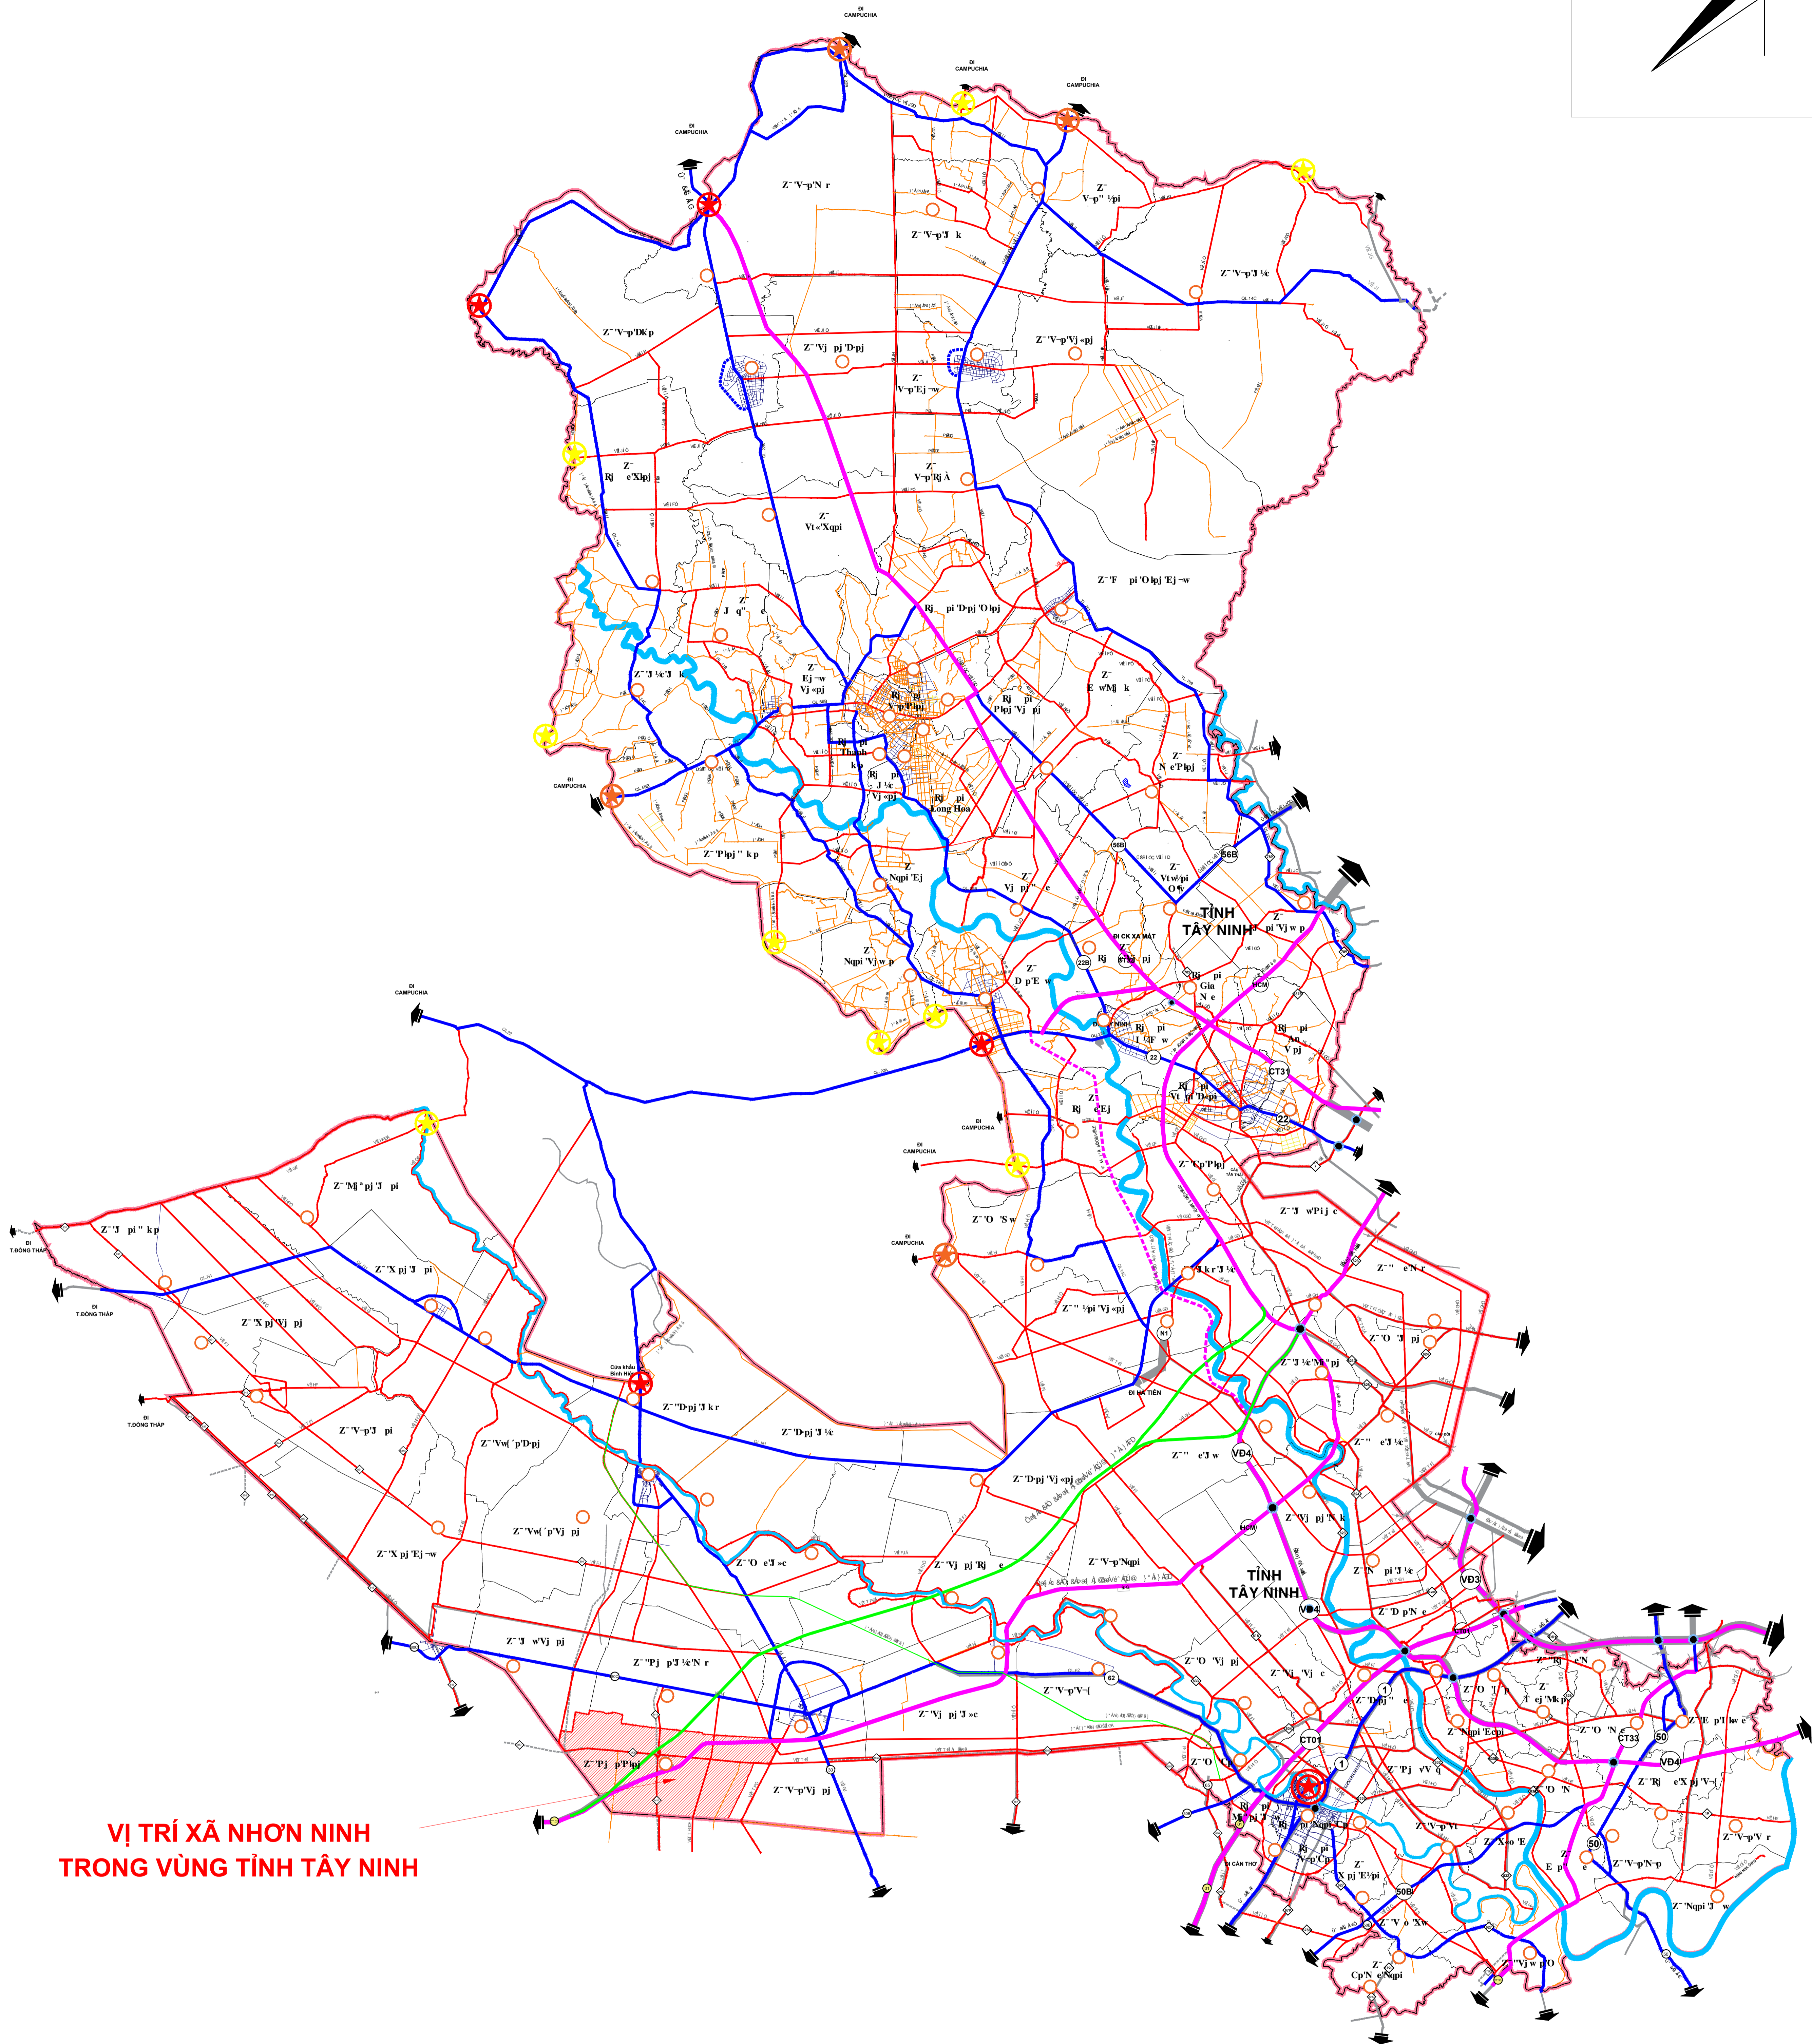

**NHIỆM VỤ QUY HOẠCH CHUNG**  
**XÃ NHƠN NINH - TỈNH TÂY NINH**  
**SƠ ĐỒ VỊ TRÍ - MỐI LIÊN HỆ VÙNG**

**VỊ TRÍ XÃ NHƠN NINH  
TRONG VÙNG TỈNH TÂY NINH**

**SƠ ĐỒ VỊ TRÍ XÃ NHƠN NINH - TỈNH TÂY NINH**

- KÝ HIỆU:**
- TTCH TỈNH
  - CỬA KHẨU PHỤ
  - CỬA KHẨU CHÍNH
  - CỬA KHẨU QUỐC TẾ
  - THHC XÃ, PHƯỜNG
  - ĐƯỜNG CAO TỐC QUY HOẠCH
  - ĐƯỜNG CAO TỐC HIỆN TRẠNG
  - ĐƯỜNG QUỐC LỘ QUY HOẠCH
  - ĐƯỜNG QUỐC LỘ HIỆN TRẠNG
  - ĐƯỜNG QUỐC LỘ QUY HOẠCH
  - ĐƯỜNG QUỐC LỘ HIỆN TRẠNG
  - RANH TỈNH
  - RANH XÃ
  - RANH KHU VỰC LẬP QUY HOẠCH
  - KÊNH, RẠCH, SÔNG NGÒI